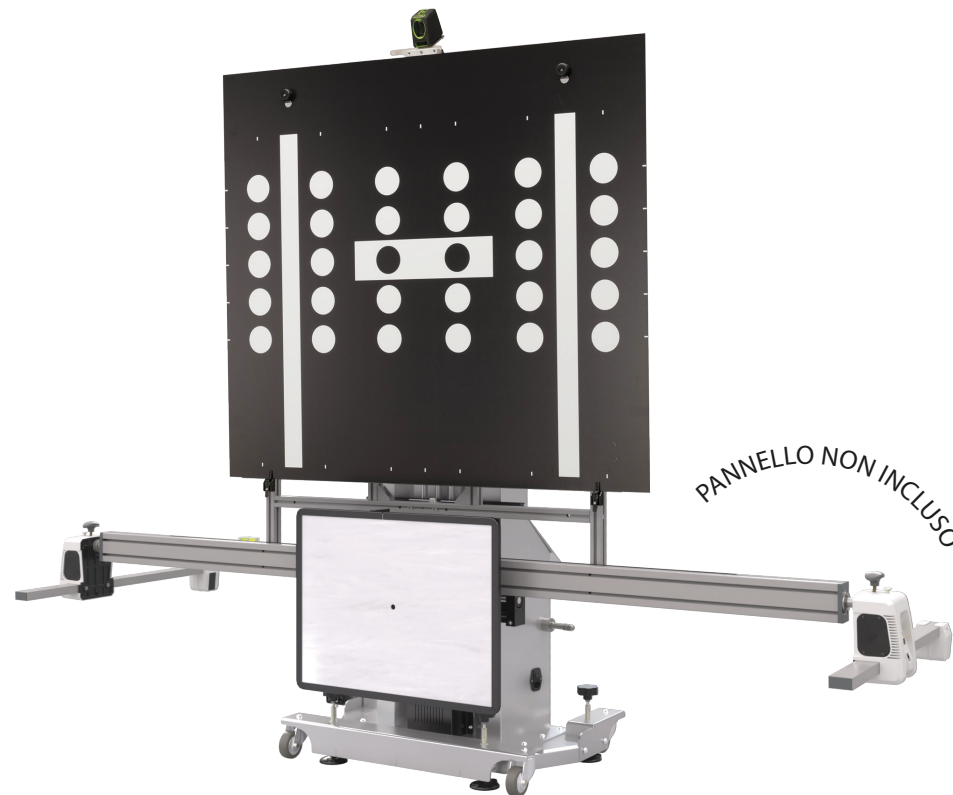

ATTREZZATURE PER CALIBRAZIONE DEI SENSORI FRONTALI

PROADAS TS-3D DIGITAL

DOTAZIONE

Codice	Alimentazione	Descrizione	
0-62103501/00	110-230V/1PH/60-60HZ	PROADAS TS-3D DIGITAL II PROADAS per clienti con assetto a telecamere Nexion di nuova generazione è composto da : PROADAS SCE 910, Pannello Radar, N.2 puntatori laser BT, Supporto puntatore laser per staffa, Kit barra lunga, kit Target 3D, Monitor 75", copertura monitor, Mini-PC per la riproduzione digitale dei target per la telecamera frontale, kit scambio dati Assetto-PROADAS.	
8-62100123		Licenza di abilitazione funzionalità PROADAS DIGITAL, abbonamento 12 mesi (obbligatoria)	
8-62300013		kit di personalizzazione PROADAS TS-3D DIGITAL (obbligatorio)	

ATTREZZATURE PER CALIBRAZIONE DEI SENSORI FRONTALI

PROADAS START DIGITAL

DOTAZIONE

Codice	Alimentazione	Descrizione	
0-62103601/00	110-230V/1PH/60-60HZ	PROADAS START DIGITAL Il PROADAS è composto da : PROADAS SCE 910, Pannello Radar, N.2 puntatori laser BT, Kit Allineamento START, Kit barra lunga, Monitor 75", copertura monitor, Mini-PC per la riproduzione digitale dei target per la telecamera frontale; Necessario per utilizzo n.2 staffe (NON INCLUSE NELLA DOTAZIONE).	
8-62100123		Licenza di abilitazione funzionalità PROADAS DIGITAL, abbonamento 12 mesi (obbligatoria)	
8-62300014		kit di personalizzazione PROADAS START DIGITAL (obbligatorio)	

ATTREZZATURE PER CALIBRAZIONE DEI SENSORI FRONTALI

PROADAS RS V1

DOTAZIONE

Codice	Alimentazione	Descrizione	
0-62103701/00	110-230V/1PH/60-60HZ	PROADAS RS V1 il Kit PROADAS per clienti senza assetto è composto da: PROADAS SCE 910, Pannello Radar, Kit allineamento sensori ottici, Supporto puntatore laser per staffa, Blocca sterzo, Licenza pre-controllo assetto ruote, Kit barra corta; necessario utilizzo di n. 4 staffe (NON INCLUSE NELLA DOTAZIONE).	
8-62100012		Licenza di abilitazione funzionalità PROADAS, abbonamento 12 mesi (obbligatoria)	
8-62300015		kit di personalizzazione RS V1 (obbligatorio)	