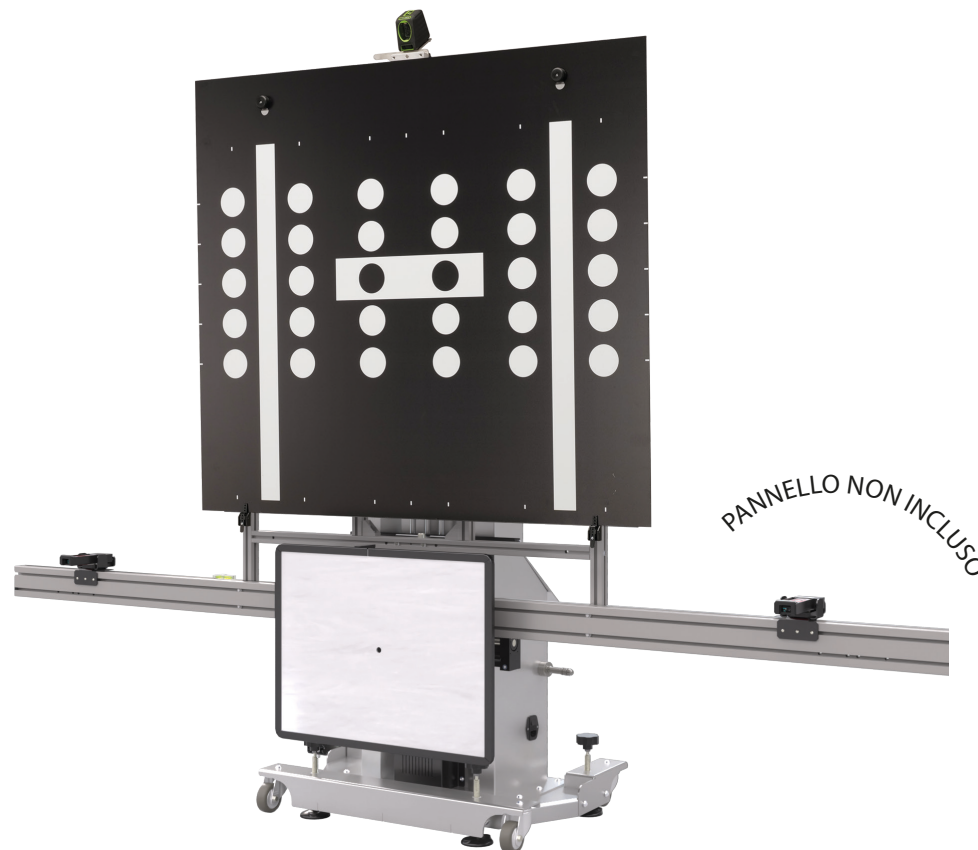

ATTREZZATURE PER CALIBRAZIONE DEI SENSORI FRONTALI

PROADAS TS V1

DOTAZIONE

Codice	Alimentazione	Descrizione	
0-62103801/00	110-230V/1PH/60-60HZ	PROADAS TS V1 il Kit PROADAS per clienti con assetto CCD Nexion è composto da : PROADAS SCE 910, Pannello Radar, Kit HL. V.2, Kit barra radar corta completa di perni, Supporto puntatore laser per staffa, Kit scambio dati assetto - Proadas	
8-62100012		Licenza di abilitazione funzionalità PROADAS, abbonamento 12 mesi (obbligatoria)	
8-62300016		kit di personalizzazione TS V1 (obbligatorio)	

ATTREZZATURE PER CALIBRAZIONE DEI SENSORI FRONTALI

PROADAS TS-3D V1

DOTAZIONE

PANNELLO NON INCLUSO

Codice	Alimentazione	Descrizione	
0-62103901/00	110-230V/1PH/60-60HZ	PROADAS TS-3D V1 Il PROADAS per clienti con assetto a telecamere Nexion di nuova generazione è composto da : PROADAS SCE 910, Pannello Radar, N.2 puntatori laser BT, Supporto puntatore laser per staffa, Kit barra lunga, kit Target 3D, kit scambio dati Assetto-PROADAS.	
8-62100012		Licenza di abilitazione funzionalità PROADAS, abbonamento 12 mesi (obbligatoria)	
8-62300017		kit di personalizzazione TS-3D V1 (obbligatorio)	

ATTREZZATURE PER CALIBRAZIONE DEI SENSORI FRONTALI

PROADAS START V1

DOTAZIONE

Codice	Alimentazione	Descrizione	
0-62104001/00	110-230V/1PH/60-60HZ	PROADAS START V1 il Kit PROADAS START è composto da: PROADAS SCE 910, Pannello Radar, Kit allineamento START, Kit barra radar lunga. n. 2 staffe sono necessarie, non essendo include nella dotazione standard.	
8-62100012		Licenza di abilitazione funzionalità PROADAS, abbonamento 12 mesi (obbligatoria)	
8-62300018		kit di personalizzazione START V1 (obbligatorio)	