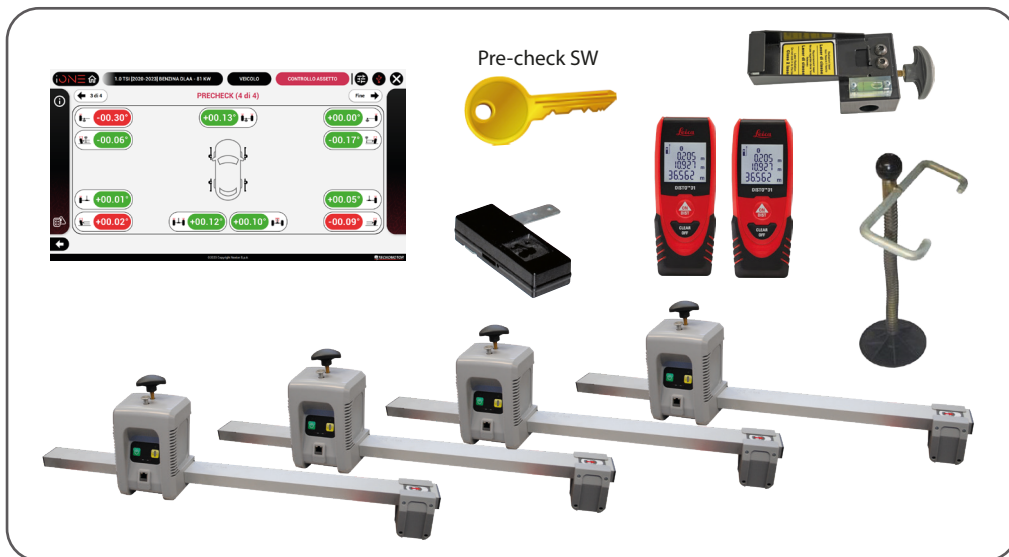

ATTREZZATURE PER CALIBRAZIONE DEI SENSORI FRONTALI

PROADAS TS-3D DIGITAL

DOTAZIONE

Codice	Alimentazione	Descrizione	
0-62103501/00	110-230V/1PH/60-60HZ	PROADAS TS-3D DIGITAL II PROADAS per clienti con assetto a telecamere Nexion di nuova generazione è composto da : PROADAS SCE 910, Pannello Radar, N.2 puntatori laser BT, Supporto puntatore laser per staffa, Kit barra lunga, kit Target 3D, Monitor 75", copertura monitor, Mini-PC per la riproduzione digitale dei target per la telecamera frontale, kit scambio dati Assetto-PROADAS.	
8-62100123		Licenza di abilitazione funzionalità PROADAS DIGITAL, abbonamento 12 mesi (obbligatoria)	
8-62300013		kit di personalizzazione PROADAS TS-3D DIGITAL (obbligatorio)	

ATTREZZATURE PER CALIBRAZIONE DEI SENSORI FRONTALI

PROADAS START DIGITAL

DOTAZIONE

Codice	Alimentazione	Descrizione	
0-62103601/00	110-230V/1PH/60-60HZ	PROADAS START DIGITAL Il PROADAS è composto da : PROADAS SCE 910, Pannello Radar, N.2 puntatori laser BT, Kit Allineamento START, Kit barra lunga, Monitor 75", copertura monitor, Mini-PC per la riproduzione digitale dei target per la telecamera frontale; Necessario per utilizzo n.2 staffe (NON INCLUSE NELLA DOTAZIONE).	
8-62100123		Licenza di abilitazione funzionalità PROADAS DIGITAL, abbonamento 12 mesi (obbligatoria)	
8-62300014		kit di personalizzazione PROADAS START DIGITAL (obbligatorio)	

ATTREZZATURE PER CALIBRAZIONE DEI SENSORI FRONTALI

PROADAS RS V1

DOTAZIONE

Codice	Alimentazione	Descrizione	
0-62103701/00	110-230V/1PH/60-60HZ	PROADAS RS V1 il Kit PROADAS per clienti senza assetto è composto da: PROADAS SCE 910, Pannello Radar, Kit allineamento sensori ottici, Supporto puntatore laser per staffa, Blocca sterzo, Licenza pre-controllo assetto ruote, Kit barra corta; necessario utilizzo di n. 4 staffe (NON INCLUSE NELLA DOTAZIONE).	
8-62100012		Licenza di abilitazione funzionalità PROADAS, abbonamento 12 mesi (obbligatoria)	
8-62300015		kit di personalizzazione RS V1 (obbligatorio)	