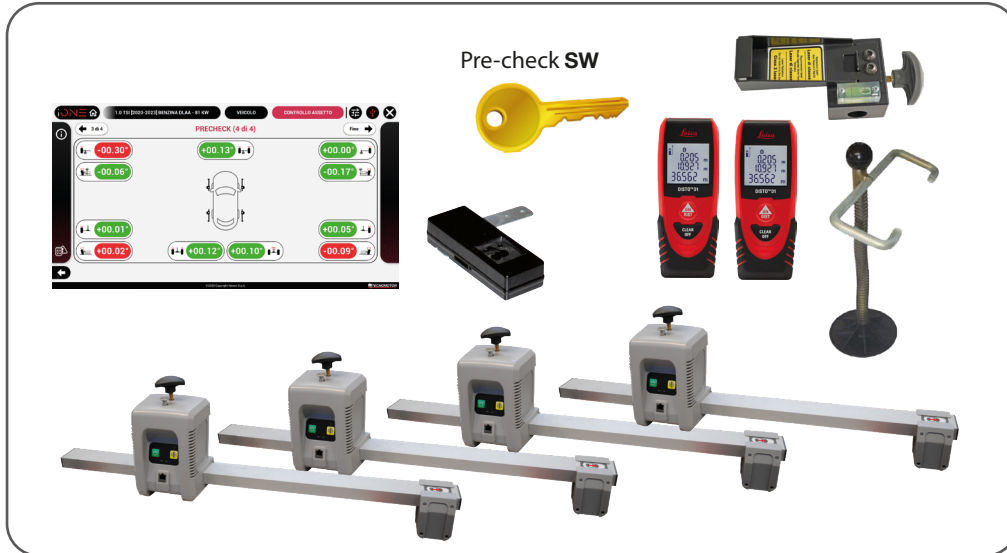

ATTREZZATURE PER CALIBRAZIONE DEI SENSORI FRONTALI

PROADAS RS DIGITAL

DOTAZIONE

Codice	Alimentazione	Descrizione	
0-62103301/00	110-230V/1PH/60-60HZ	PROADAS RS DIGITAL Il PROADAS per clienti senza assetto è composto da : PROADAS SCE 910, Pannello Radar, Kit allineamento sensori ottici, kit HL v.2, N.2 puntatori laser BT, Supporto puntatore laser per staffa, Blocca sterzo, Licenza pre-controllo assetto ruote, Kit barra corta completa di perni, Monitor 75", copertura monitor, Mini-PC per la riproduzione digitale dei target per la telecamera frontale; Necessario per utilizzo n. 4 staffe (NON INCLUSE NELLA DOTAZIONE).	
8-62100123		Licenza di abilitazione funzionalità PROADAS DIGITAL, abbonamento 12 mesi (obbligatoria)	
8-62300011		kit di personalizzazione PROADAS RS DIGITAL (obbligatorio)	

ATTREZZATURE PER CALIBRAZIONE DEI SENSORI FRONTALI

PROADAS TS DIGITAL

DOTAZIONE

Codice	Alimentazione	Descrizione	
0-62103401/00	110-230V/1PH/60-60HZ	PROADAS TS DIGITAL Il PROADAS per clienti con assetto CCD Nexion è composto da : PROADAS SCE 910, Pannello Radar, kit HL v.2, N.2 puntatori laser BT, Supporto puntatore laser per staffa, Kit barra corta completa di perni, Monitor 75", copertura monitor, Mini-PC per la riproduzione digitale dei target per la telecamera frontale, kit scambio dati Assetto-PROADAS.	
8-62100123		Licenza di abilitazione funzionalità PROADAS DIGITAL, abbonamento 12 mesi (obbligatoria)	
8-62300012		kit di personalizzazione PROADAS TS DIGITAL (obbligatorio)	