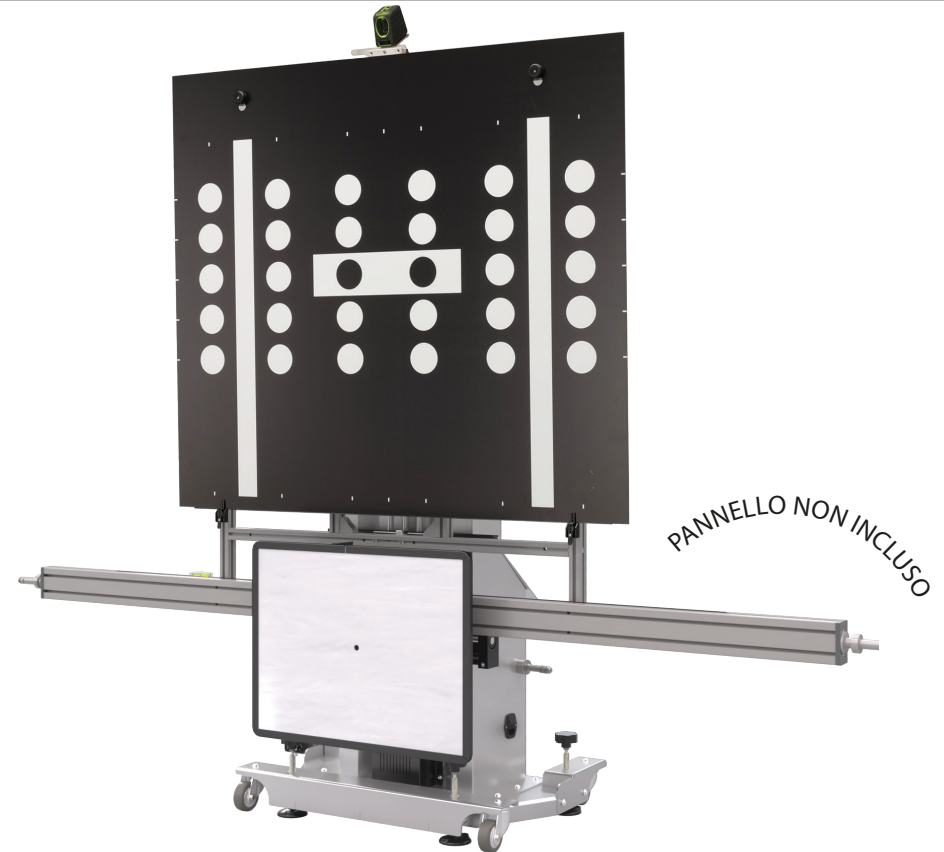

ATTREZZATURE PER CALIBRAZIONE DEI SENSORI FRONTALI

PROADAS TS V1

DOTAZIONE

Codice	Alimentazione	Descrizione	
0-62103801/00	110-230V/1PH/60-60HZ	PROADAS TS V1 il Kit PROADAS per clienti con assetto CCD Nexion è composto da : PROADAS SCE 910, Pannello Radar, Kit HL. V.2, Kit barra radar corta completa di perni, Supporto puntatore laser per staffa, Kit scambio dati assetto - Proadas	
8-62100012		Licenza di abilitazione funzionalità PROADAS, abbonamento 12 mesi (obbligatoria)	
8-62300016		kit di personalizzazione TS V1 (obbligatorio)